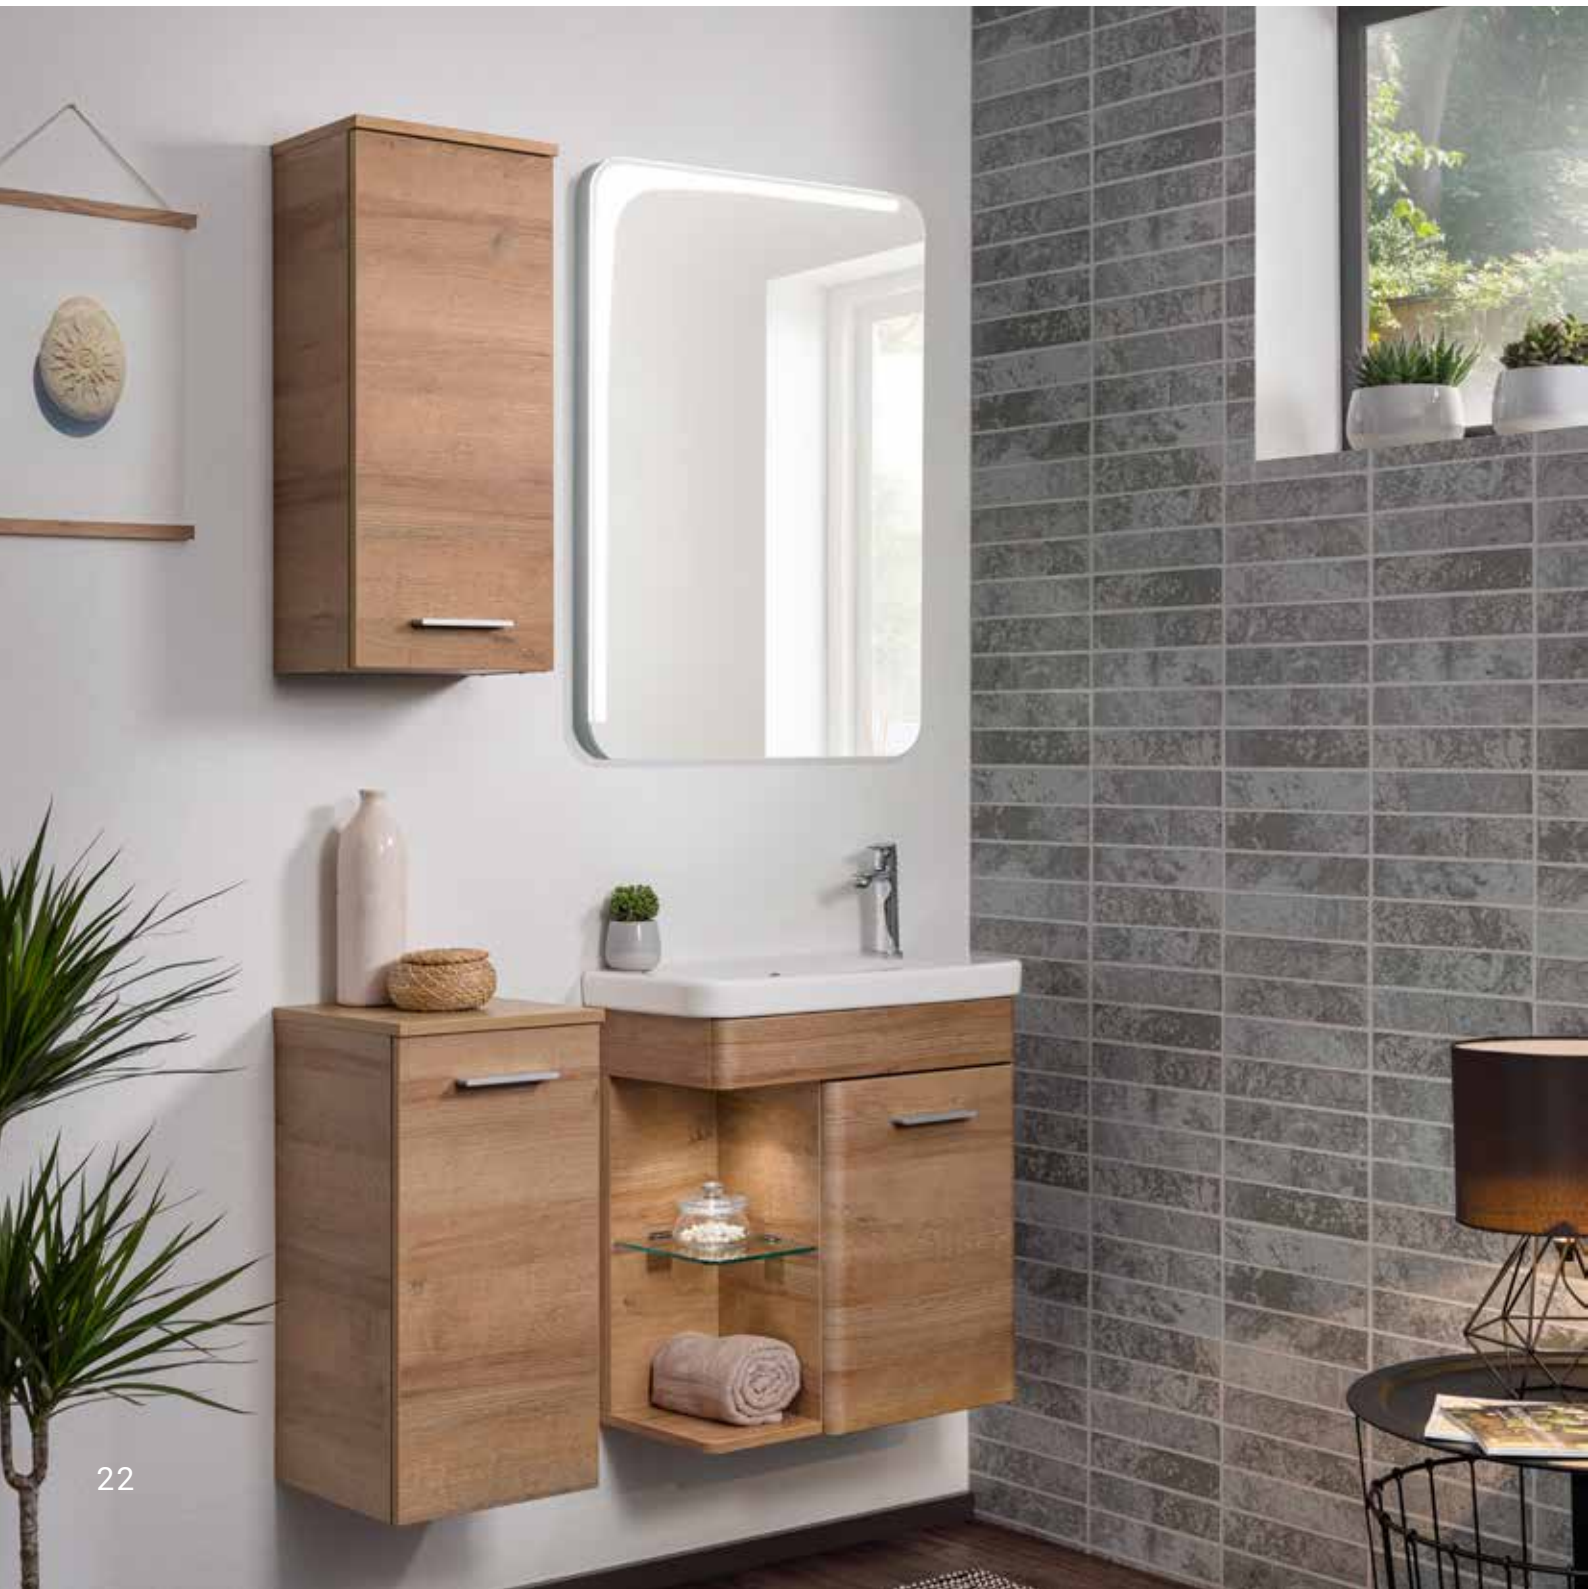

K8 Gästebad

Edles Design, runde Formen

- Breite: 600 mm
 - Design-Highlight
 - Keramik-Waschtisch: Weiß
 - Waschtischunterschrank mit Glasablage
 - Beleuchtung inkl. Bewegungssensor
 - passendes LED-Spiegelement
- Spiegel, Spiegelschränke, Zusatzschränke, Griffe und Zubehör finden Sie ab Seite 42

Videos, Anleitungen und aktuelle Infos.

Korpus/Front

Berg-Eiche-Dekor*

Dark Oak-Dekor*

Eiche-Maron-Dekor*

Grafit Hochglanz

Weiß Hochglanz

* Feuchtraumoptimierte Holz nachbildung